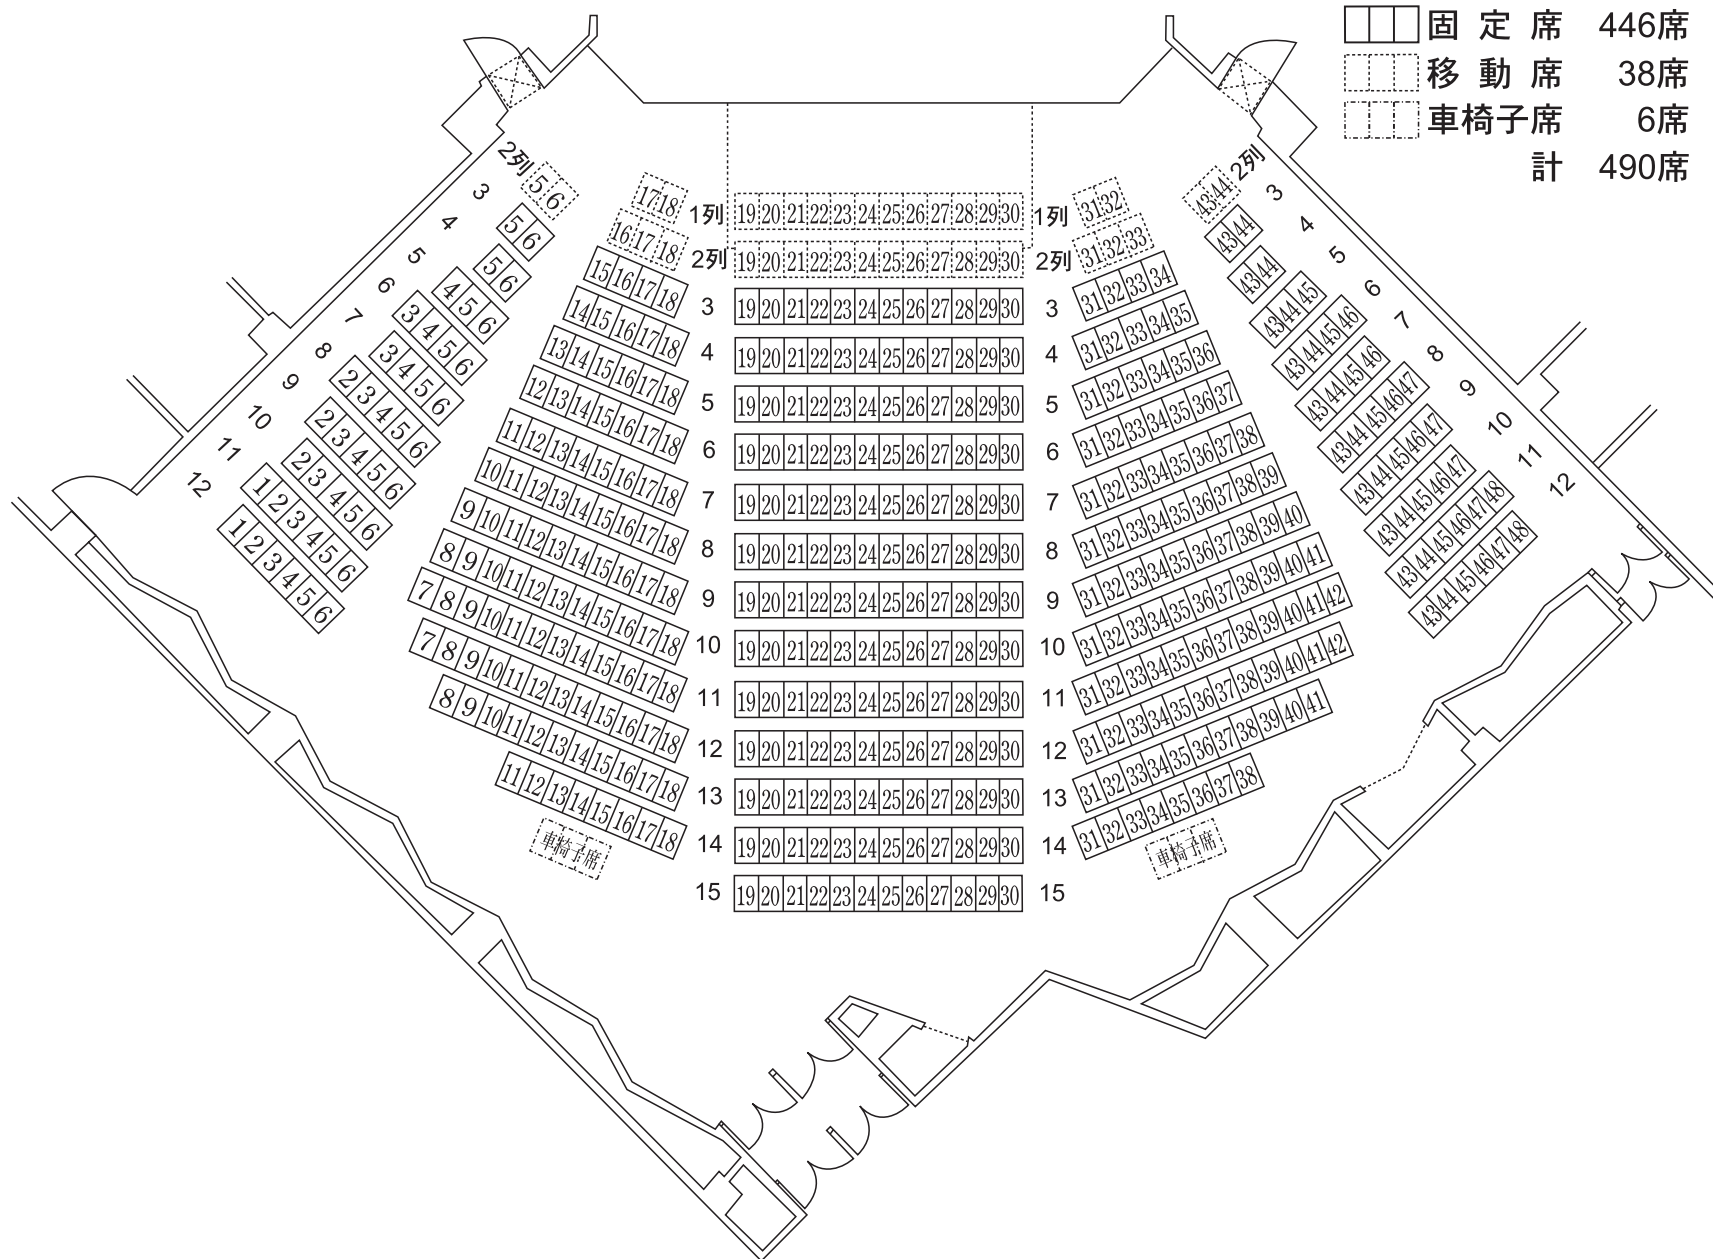

サンシティ越谷市民ホール座席表 (小ホール)

	固定席	446席
	移動席	38席
	車椅子席	6席
	計	490席